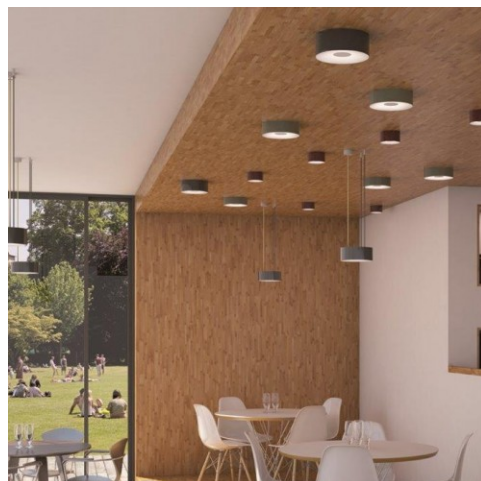

ELIOS S7.K13.E120.X

Typ: stropní svítidlo

Stínítko: akrylátové sklo

Kovové části: hliník, jemně strukturovaný lak RAL 3004, 5000, 7023, 9005, 9016

Barva: RAL9016 (41); RAL3004 (42); RAL7023 (43); RAL5000 (44); RAL9005 (45)